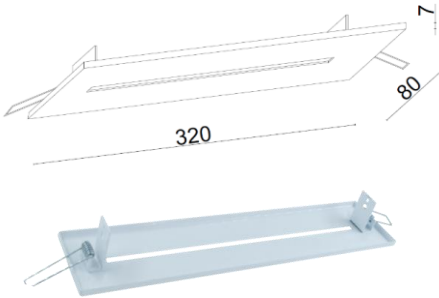

Ağırlık (Kg)

Standart	0.330
----------	-------

L Duvar Askı Takımı 240x130x50mm 345gr

Sipariş Kodu : 3328290

Ürün Kodu : EXT ROBITO NG DUVAR MNTJ APARATI FLP

Görülebilirlik mesafesi

- Not: Cihaz iki kere 48 saat şarj ve deşarj olması gereklidir. Üçüncü 48 saat şarj sonucunda 3 saat çalışacaktır.
- EAE, gerekli gördüğü uygun değişiklikleri önceden bildirmeden yapma hakkına haizdir.