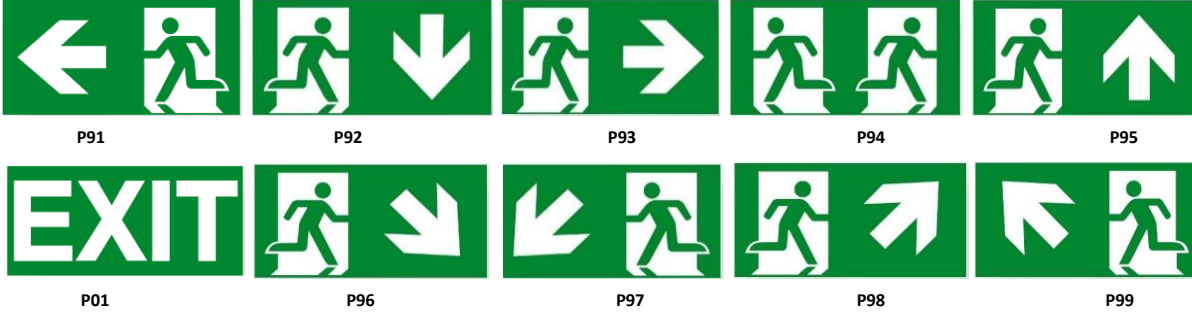

### Fotometrik Eğri

#### ACK Çalışma Durumunda

Tüketim Gücü (Kesintide)	: 1 W
Armatür Lümeni	: 45 lm
Çalışma Modu	: Kesintide

Uzunluk Ölçüleri (mm)

	a	h	b	c
Standart	255	190	35	55
Bayrak	240	150	-	-

d<sup>1</sup>, d<sup>2</sup> : 295mm x 40mm

Ağırlık (Kg)

Standart	0.330
----------	-------

L Duvar Askı Takımı 240x130x50mm 345gr

Sipariş Kodu : 3328290

Ürün Kodu : EXT ROBITO NG DUVAR MNTJ APARATI FLP

Görülebilirlik mesafesi

- Not: Cihaz iki kere 48 saat şarj ve deşarj olması gereklidir. Üçüncü 48 saat şarj sonucunda 3 saat çalışacaktır.
- EAE, gerekli gördüğü uygun değişiklikleri önceden bildirmeden yapma hakkına haizdir.