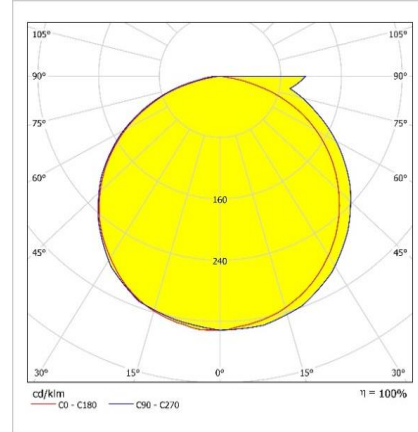

Fotometrik Eğri

ACK Çalışma Durumunda

Tüketim Gücü (Kesintide)	: 1 W
Armatür Lümeni	: 45 lm
Çalışma Modu	: Kesintide