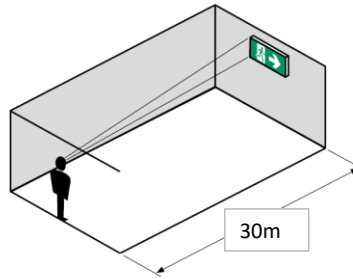

Ağırlık (Kg)

Standart	0.330
----------	-------

L Duvar Askı Takımı 240x130x50mm 345gr

Sipariş Kodu : 3328290

Ürün Kodu : EXT ROBITO NG DUVAR MNTJ APARATI FLP

Görülebilirlik mesafesi

- Not: Cihaz iki kere 48 saat şarj ve deşarj olması gereklidir. Üçüncü 48 saat şarj sonucunda 3 saat çalışacaktır.
- EAE, gerekli gördüğü uygun değişiklikleri önceden bildirmeden yapma hakkına haizdir.