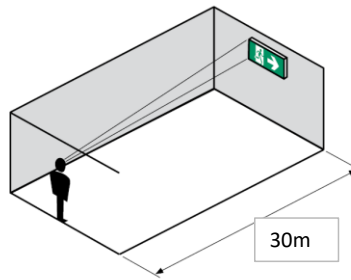

Uzunluk Ölçüleri (mm)

	a	h	b	c
Standart	255	190	40	45
Bayrak	240	150	-	-

Ağırlık (Kg)

Standart	0.400
----------	-------

Görülebilme mesafesi

- Not: Cihaz iki kere 48 saat şarj ve deşarj olması gereklidir. Üçüncü 48 saat şarj sonucunda 3 saat çalışacaktır.
- EAE, gerekli gördüğü uygun değişiklikleri önceden bildirmeden yapma hakkına haizdir.