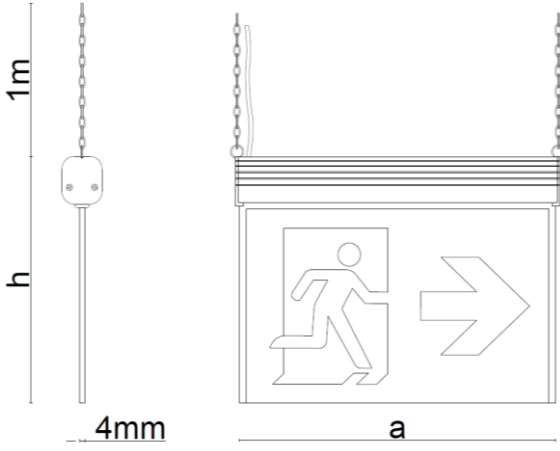

Fotometrik Eğri

ACK Çalışma Durumunda

Tüketim Gücü (Kesintide)	: 1 W
Armatür Lümeni	: 45 lm
Çalışma Modu	: Kesintide

EXIT SARKIT

2 W Acil Durum Yönlendirme LED Armatür

3345263 TXE 002S 65SD02 090 20 RBT NG FLP ELK

Uzunluk Ölçüleri (mm)

	a	h	b	c
Standart	255	190	40	45
Bayrak	240	150	-	-

Ağırlık (Kg)

Standart	0.400
----------	-------

Görülebilme mesafesi

- Not: Cihaz iki kere 48 saat şarj ve deşarj olması gereklidir. Üçüncü 48 saat şarj sonucunda 3 saat çalışacaktır.
- EAE, gerekli gördüğü uygun değişiklikleri önceden bildirmeden yapma hakkına haizdir.