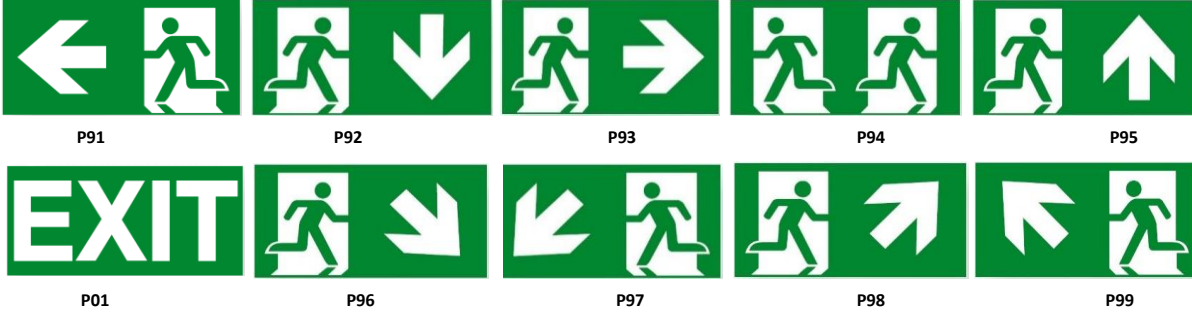

Fotometrik Eğri

ACK Çalışma Durumunda

Tüketim Gücü (Kesintide)	: 1 W
Armatür Lümeni	: 45 lm
Çalışma Modu	: Kesintide

EXIT SARKIT

2 W Acil Durum Yönlendirme LED Armatür

3345263 TXE 002S 65SD02 090 20 RBT NG FLP ELK

Uzunluk Ölçüleri (mm)

	a	h	b	c
Standart	255	190	40	45
Bayrak	240	150	-	-

Ağırlık (Kg)

Standart	0.400
----------	-------

Görülebilme mesafesi

- Not: Cihaz iki kere 48 saat şarj ve deşarj olması gereklidir. Üçüncü 48 saat şarj sonucunda 3 saat çalışacaktır.
- EAE, gerekli gördüğü uygun değişiklikleri önceden bildirmeden yapma hakkına haizdir.