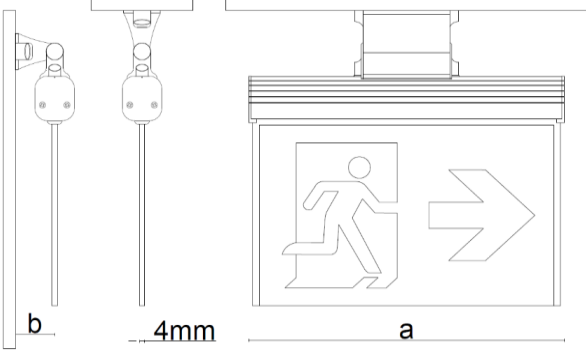

Uzunluk Ölçüleri (mm)

	a	h	b	c
Standart	255	190	35	55
Bayrak	240	150	-	-

Ağırlık (Kg)

Standart	0.330
----------	-------

L Duvar Askı Takımı 240x130x50mm 345gr

Sipariş Kodu : 3328290

Ürün Kodu : EXT ROBITO NG DUVAR MNTJ APARATI FLP