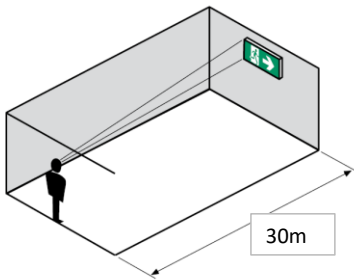

Görülebilirlik mesafesi

- Not: Cihaz iki kere 48 saat şarj ve deşarj olması gereklidir. Üçüncü 48 saat şarj sonucunda 3 saat çalışacaktır.
- EAE, gerekli gördüğü uygun değişiklikleri önceden bildirmeden yapma hakkına haizdir.

EAE Aydınlatma A.Ş.
İkitelli Organize Sanayi Bölgesi Eski Turgut Özal Caddesi No:20 Başakşehir / İSTANBUL -TÜRKİYE
Tel: +90 212 413 21 00 (pbx) Fax: +90 212 549 37 90
www.eaeaydinlatma.com.tr

Revizyon tarihi: 28.02.2024