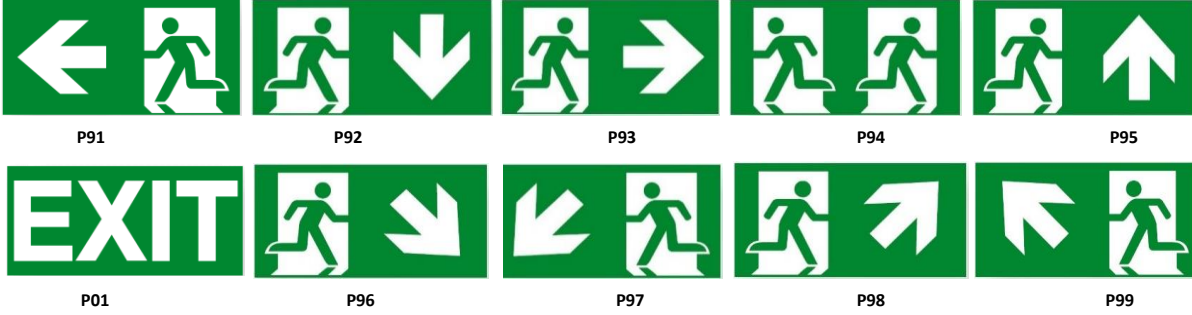

L Duvar Askı Takımı 240x130x50mm 345gr

Sipariş Kodu : 3328290

Ürün Kodu : EXT ROBITO NG DUVAR MNTJ APARATI FLP