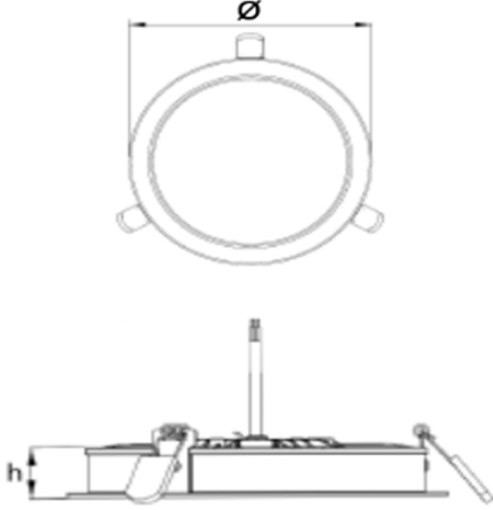

### Fotometrik Eğri

## Uzunluk Ölçüleri (mm)

	Ø	h	Ø D
Sıva altı	215	50	200