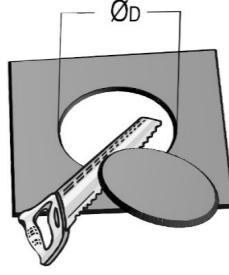

# DORİS

Sıva Altı 10 W Spot Led Aydınlatma Armatürü

3178397 DOR 010A 65OD00 1K0 06 20

## Uzunluk Ölçüleri (mm)

	Ø	h	Ø D
Sıva altı	175	50	160