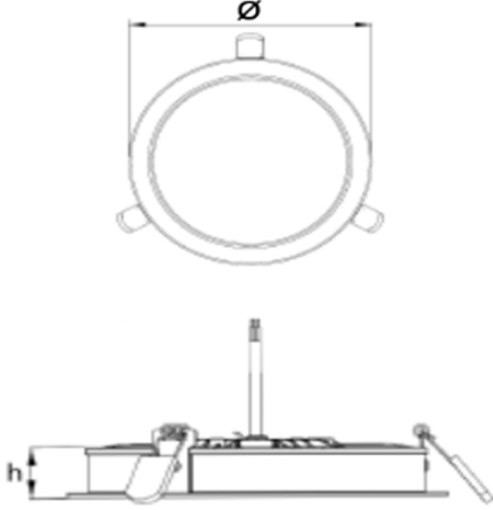

# DORİS

Sıva Altı 10 W Spot Led Aydınlatma Armatürü

3178397 DOR 010A 65OD00 1K0 06 20

## Uzunluk Ölçüleri (mm)

	Ø	h	Ø D
Sıva altı	175	50	160