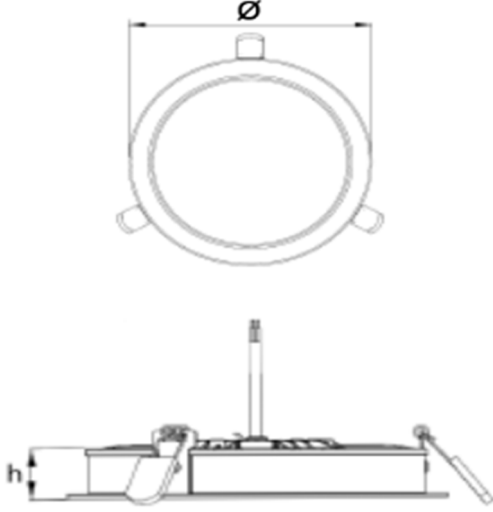

Renk Sıcaklığı	: 4000K
ACK Uyumluluğu	: 1, 3 saat
DALI Uyumluluğu	: Var
Renk Seçeneği	: RAL 9005, 9010

DORİS

Sıva Altı 8 W Spot Led Aydınlatma Armatürü

3178391 DOR 008A 65OD00 0K6 04 20

Uzunluk Ölçüleri (mm)