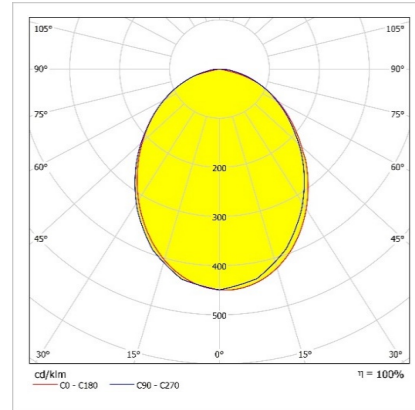

Fotometrik Eğri

Diğer Özellikler

Çalışma Sıcaklık Aralığı	: -20 °C/+30 °C
Çalışma Sıcaklığı Aralığı (ACK*)	: +5 °C/+35 °C
Darbe Dayanım Sınıfı (IK)	: IK02
Led Ömrü - L70	: > 60.000 saat @Ta= 30 °C

Opsiyonel Özellikler

Renk Sıcaklığı	: 4000K
ACK Uyumluluğu	: 1, 3 saat
DALI Uyumluluğu	: Var
Renk Seçeneği	: RAL 9005, 9010