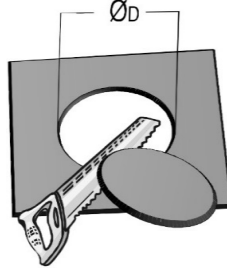

	Ø	h	Ø D
Sıva altı	115	45	100

Ağırlık (Kg)

Standart	0.19
3 saat ACK *	1

* ACK: Acil Durum Kiti

- EAE, gerekli gördüğü uygun değişiklikleri önceden bildirmeden yapma hakkına haizdir.

Revizyon tarihi: 16.10.2020