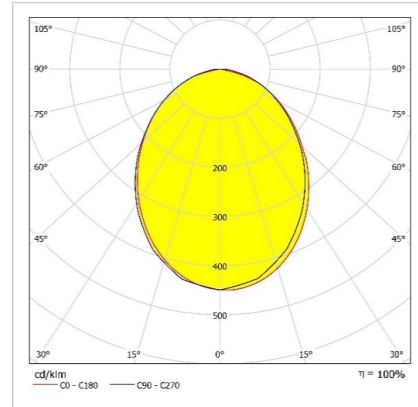

Fotometrik Eğri

Opsiyonel Özellikler

Renk Sıcaklığı	: 6500K
ACK Uyumluluğu	: 1, 3 saat
DALI Uyumluluğu	: Var