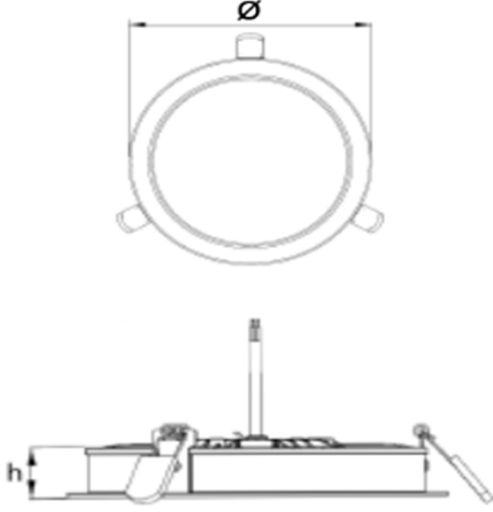

### Fotometrik Eğri

## Uzunluk Ölçüleri (mm)

	Ø	h	Ø D
Sıva altı	215	50	200