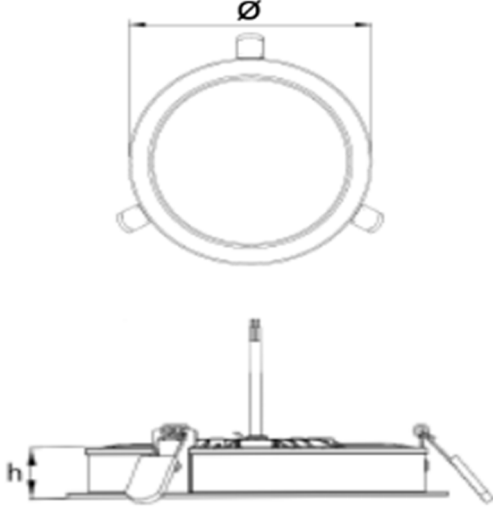

Renk Sıcaklığı	: 6500K
ACK Uyumluluğu	: 1, 3 saat
DALI Uyumluluğu	: Var
Renk Seçeneği	: RAL 9005, 9010

DORİS

Sıva Altı 10 W Spot Led Aydınlatma Armatürü

3178278 DOR 010A 400D00 1K0 06 20

Uzunluk Ölçüleri (mm)