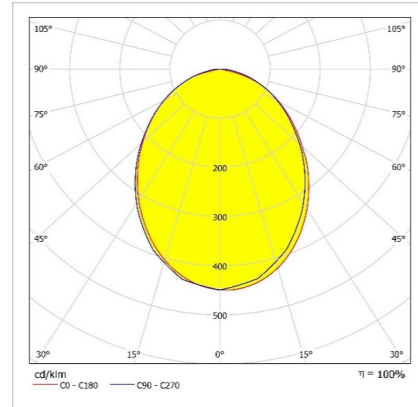

Fotometrik Eğri

Opsiyonel Özellikler

Renk Sıcaklığı	: 6500K
ACK Uyumluluğu	: 1, 3 saat
DALI Uyumluluğu	: Var
Renk Seçeneği	: RAL 9005, 9010