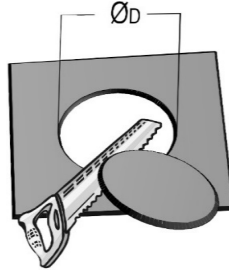

	Ø	h	Ø D
Sıva altı	175	50	160

Ağırlık (Kg)

Standart	0,27
3 saat ACK *	1,5

* ACK: Acil Durum Kiti

- EAE, gerekli gördüğü uygun değişiklikleri önceden bildirmeden yapma hakkına haizdir.

Revizyon tarihi: 16.10.2020