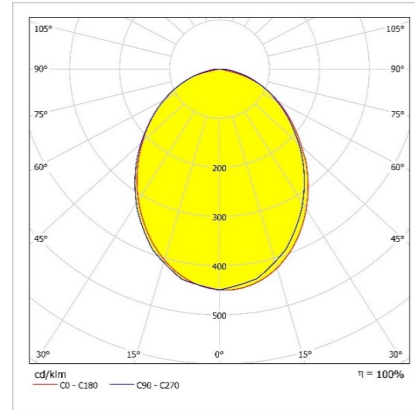

Fotometrik Eğri

Diğer Özellikler

Çalışma Sıcaklık Aralığı	: -20 °C/+30 °C
Çalışma Sıcaklığı Aralığı (ACK*)	: +5 °C/+35 °C
Darbe Dayanım Sınıfı (IK)	: IK02
Led Ömrü - L70	: > 60.000 saat @Ta= 30 °C

Opsiyonel Özellikler

Renk Sıcaklığı	: 6500K
ACK Uyumluluğu	: 1, 3 saat
DALI Uyumluluğu	: Var
Renk Seçeneği	: RAL 9005, 9010