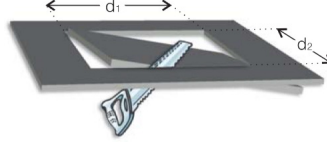

Uzunluk Ölçüleri (mm)

	a	b	h	d¹, d²
Alçıpan	600	600	50	575x575