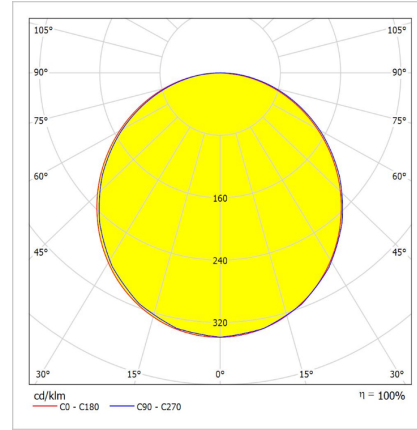

Fotometrik Eğri

Diğer Özellikler

Çalışma Sıcaklık Aralığı	: -20 °C/+40 °C
Çalışma Sıcaklığı (ACK*)	: +5 °C/+35 °C
Darbe Dayanım Sınıfı (IK)	: IK03
Led Ömrü - L70	: > 72.000 saat @ Ta=40 °C

Opsiyonel Özellikler

Tavan Tipi	: Taşyünü, clip-in
Renk Sıcaklığı	: 4000K, 5700K
ACK Uyumluluğu	: 1 saat
DALI Uyumluluğu	: Var