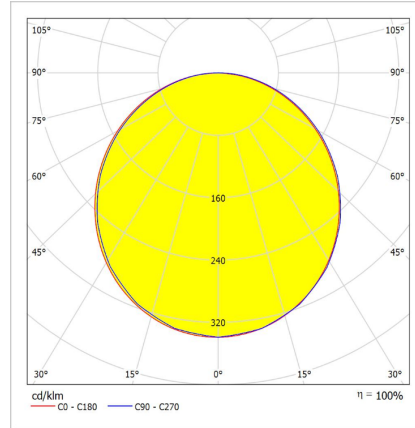

Fotometrik Eğri

Opsiyonel Özellikler

Tavan Tipi	: Taşyünü, clip-in
Renk Sıcaklığı	: 4000K, 5700K
ACK Uyumluluğu	: 1, 3 saat
DALI Uyumluluğu	: Var