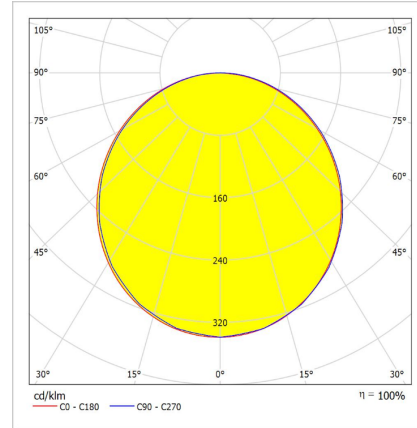

Fotometrik Eğri

Diğer Özellikler

Çalışma Sıcaklık Aralığı	: -20 °C/+40 °C
Çalışma Sıcaklığı (ACK*)	: +5 °C/+35 °C
Darbe Dayanım Sınıfı (IK)	: IK03
Led Ömrü - L70	: > 72.000 saat @ Ta=40 °C

Opsiyonel Özellikler

Tavan Tipi	: Taşyünü, clip-in
Renk Sıcaklığı	: 3000K, 5700K
ACK Uyumluluğu	: 1 saat
DALI Uyumluluğu	: Var