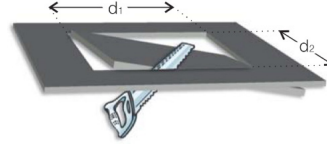

BLOOM-ELP

Sıva Altı 60x60cm 36 W LED Armatür

3345232 BML 036A 400D02 4K50 606020 ELK

Uzunluk Ölçüleri (mm)

	a	b	h	d¹, d²
Alçıpan	600	600	50	575x575

Ağırlık (kg)

1 \ " Q"

%-

- EAE, gerekli gördüğü uygun değişiklikleri önceden bildirmeden yapma hakkına haizdir.

Revizyon tarihi: 12.07.2023