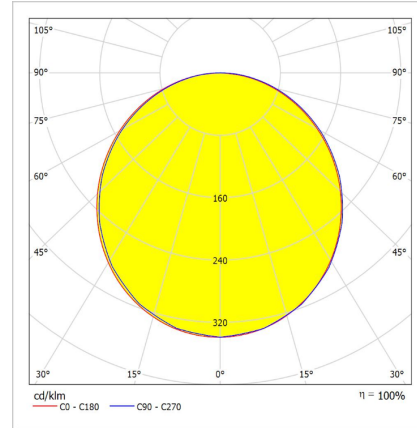

Fotometrik Eğri

Opsiyonel Özellikler

Tavan Tipi	: Taşyünü, clip-in
Renk Sıcaklığı	: 3000K, 5700K
ACK Uyumluluğu	: 1, 3 saat
DALI Uyumluluğu	: Var