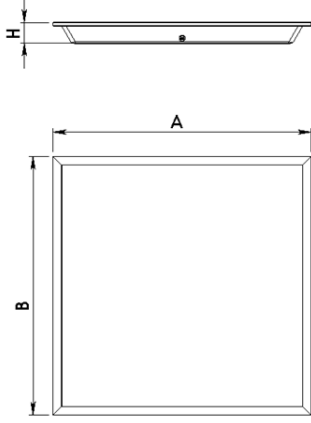

BLOOM-ELP

Sıva Altı 60x60cm 36 W LED Armatür

3345230 BML 036A 400D00 4K50 606020 ELK