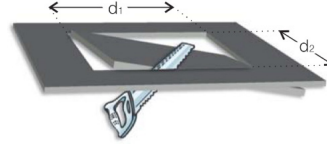

BLOOM-ELP

Sıva Altı 60x60cm 36 W LED Armatür

3345230 BML 036A 400D00 4K50 606020 ELK

Uzunluk Ölçüleri (mm)

	a	b	h	d¹, d²
Alçıpan	600	600	50	575x575

Ağırlık (kg)

Alçıpan	1.9

- EAE, gerekli gördüğü uygun değişiklikleri önceden bildirmeden yapma hakkına haizdir.

Revizyon tarihi: 12.07.2023