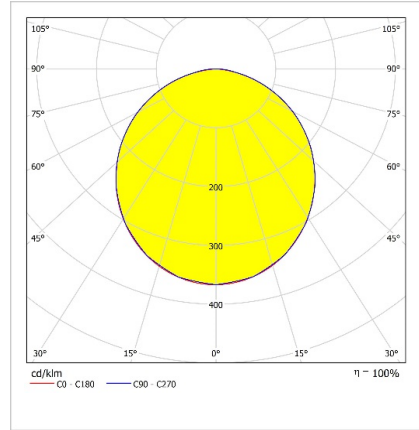

Fotometrik Eğri

Opsiyonel Özellikler

Tavan Tipi	: Taşyünü, Clip-in
Renk Sıcaklığı	: 4000K
ACK Uyumluluğu	: 1, 3 saat
DALI Uyumluluğu	: Var