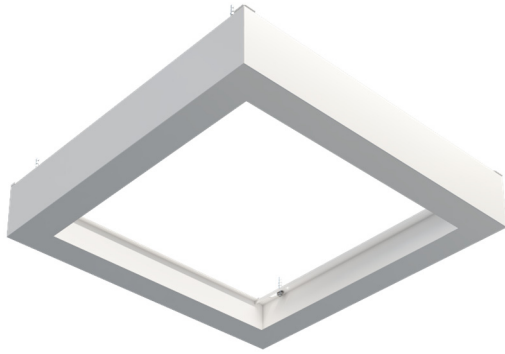

Sıva Üstü Karkas

3194074 BLO SU KARKAS MONTAJ TK