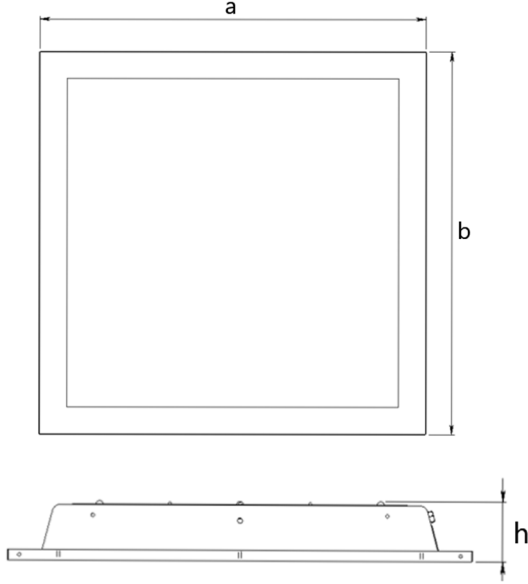

Tavan Tipi	: Taşyünü, Clip-in
Renk Sıcaklığı	: 6500K
ACK Uyumluluğu	: 1, 3 saat
DALI Uyumluluğu	: Var

BLONA

Sıva Altı 60x60cm 30 W LED Armatür

3188036 BLO 030A 400D00 2K9 606020

Uzunluk Ölçüleri (mm)

	a	b	h	d ¹ , d ²
Taşıyünü	595	595	74	N/A
Alçıpan	595	595	74	580x580
Clip-in	600	600	74	N/A
Karkas (Sıva Üstü)	624	624	84	