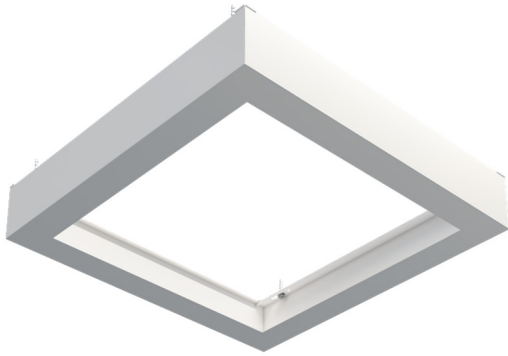

Sıva Üstü Karkas

3194074 BLO SU KARKAS MONTAJ TK