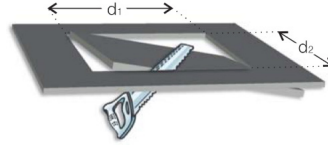

Tavan Tipi	: Taşyünü, Clip-in
Renk Sıcaklığı	: 6500K
ACK Uyumluluğu	: 1, 3 saat
DALI Uyumluluğu	: Var

BLONA

Sıva Altı 60x60cm 30 W LED Armatür

3188036 BLO 030A 400D00 2K9 606020

Uzunluk Ölçüleri (mm)

	a	b	h	d ¹ , d ²
Taşıyünü	595	595	74	N/A
Alçıpan	595	595	74	580x580
Clip-in	600	600	74	N/A
Karkas (Sıva Üstü)	624	624	84	

Ağırlık (kg)

Standart	2,8
3 saat ACK *	4

* ACK: Acil Durum Kiti

Sıva Üstü Karkas

3194074 BLO SU KARKAS MONTAJ TK

- EAE, gerekli gördüğü uygun değişiklikleri önceden bildirmeden yapma hakkına haizdir.

Revizyon tarihi: 30.12.2020