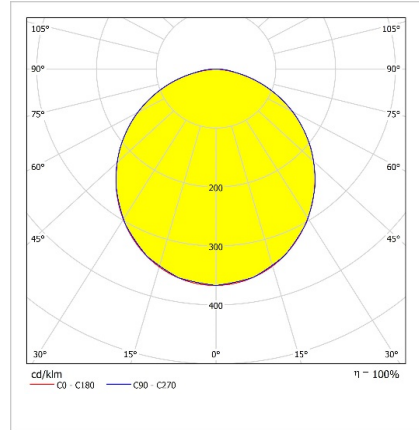

Fotometrik Eğri

Opsiyonel Özellikler

Tavan Tipi	: Taşyünü, Clip-in
Renk Sıcaklığı	: 6500K
ACK Uyumluluğu	: 1, 3 saat
DALI Uyumluluğu	: Var