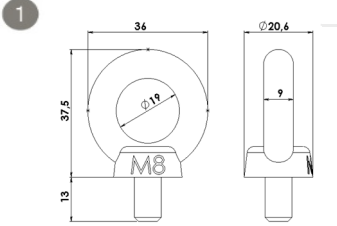

Uzunluk Ölçüleri (mm)

	a	h
Standart	180	87

Ağırlık (kg)

Standart	1,2

Askı Takımları ve Özellikleri

Sarkit Tekli Askı Takımı

Sipariş Kodu : 3163480

Ürün Kodu : SARKIT TEKLI ASKI TK