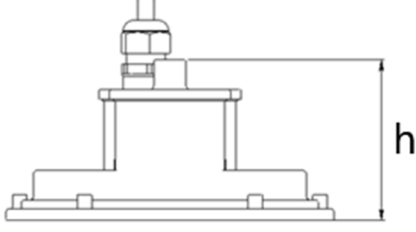

Renk Sıcaklığı : 6500K

ATELLO SR

Sıva Üstü 34 W Yüksek Tavan LED Armatür

3190414 ATE 034U 40TK00 3K60 65 SR

Uzunluk Ölçüleri (mm)

	a	h
Standart	180	87

Ağırlık (kg)

Standart	1,2
----------	-----