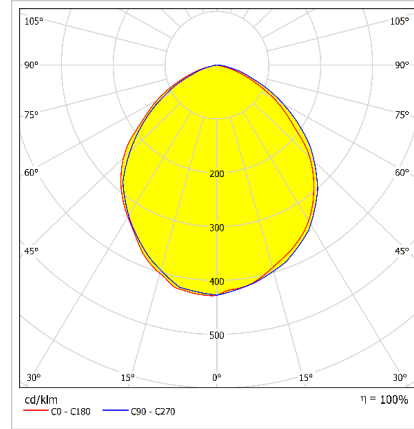

Diğer Özellikler

Çalışma Sıcaklık Aralığı : -20 °C / +35 °C
Darbe Dayanım Sınıfı (IK) : IK08
Led Ömrü - L70 : > 60.000 saat @ Ta=35 °C

ATELLO SR

Siva Üstü 34 W Yüksek Tavan LED Armatür

Fotometrik Eğri

Opsiyonel Özellikler

Renk Sıcaklığı : 6500K

ATELLO SR

Sıva Üstü 34 W Yüksek Tavan LED Armatür

3190414 ATE 034U 40TK00 3K60 65 SR

Uzunluk Ölçüleri (mm)

	a	h
Standart	180	87

Ağırlık (kg)

Standart	1,2
----------	-----