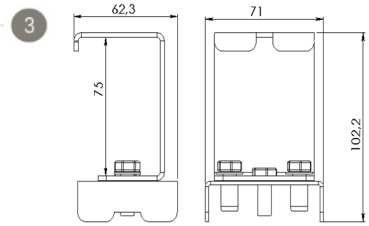

Tava Askı Takımı

Sipariş Kodu : 3178590

Ürün Kodu : ATL TAVA ASKI TK

- EAE, gerekli gördüğü uygun değişiklikleri önceden bildirmeden yapma hakkına haizdir.