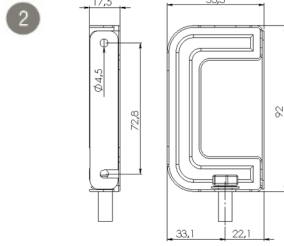

Busbar Askı Takımı

Sipariş Kodu : 3178589

Ürün Kodu : ATL BUSBAR ASKI TK