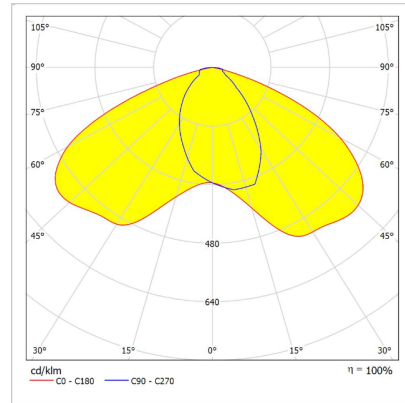

Fotometrik Eğri

Opsiyonel Özellikler

Renk Sıcaklığı	: 4000K
DALI Uyumluluğu	: Var