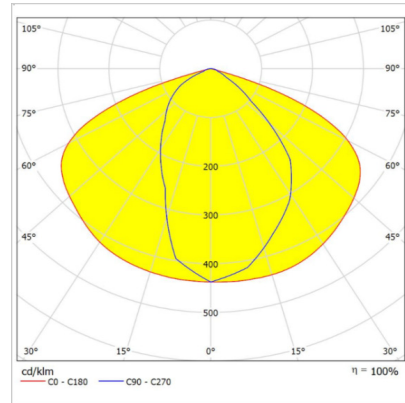

Fotometrik Eğri

Opsiyonel Özellikler

Renk Sıcaklığı	: 4000K
DALI Uyumluluğu	: Var