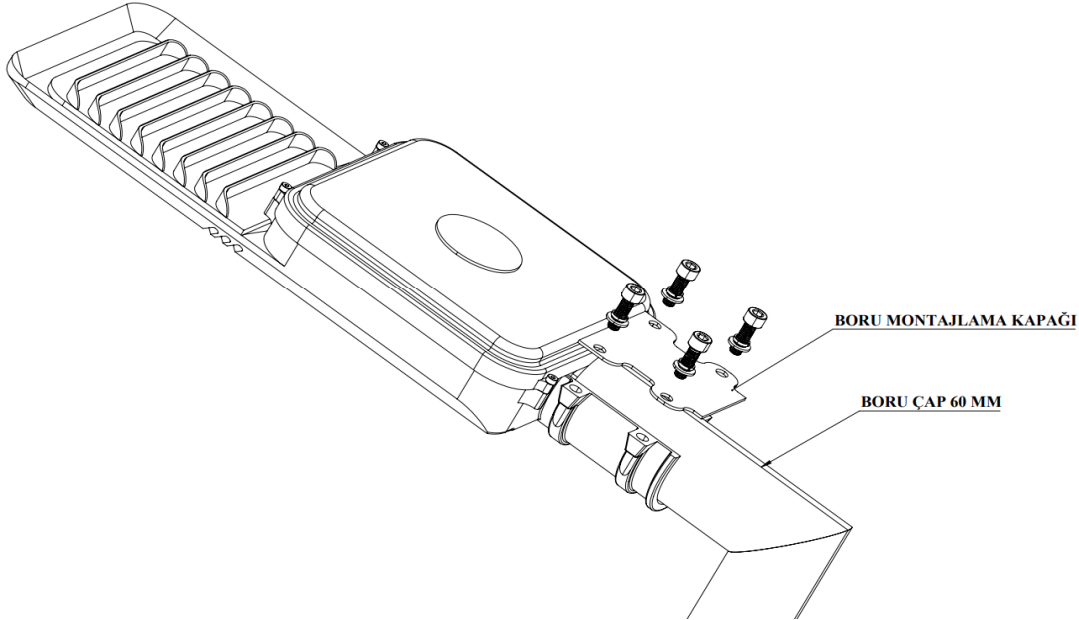

ALBA

60 W LED Sokak ve Cadde LED Aydınlatma Armatürü

3330691 ALB 060D 65LN00 100 10K0 ELK

Uzunluk Ölçüleri (mm)

	a	b	h
Standart	505	205	74,5

Ağırlık (kg)

Standart	1.4
----------	-----

- EAE, gerekli gördüğü uygun değişiklikleri önceden bildirmeden yapma hakkına haizdir.