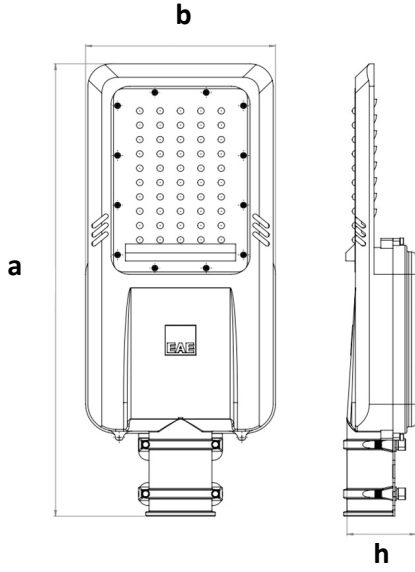

ALBA

60 W LED Sokak ve Cadde LED Aydınlatma Armatürü

3330691 ALB 060D 65LN00 100 10K0 ELK

Uzunluk Ölçüleri (mm)

	a	b	h
Standart	505	205	74,5

Ağırlık (kg)

Standart	1.4
----------	-----

- EAE, gerekli gördüğü uygun değişiklikleri önceden bildirmeden yapma hakkına haizdir.