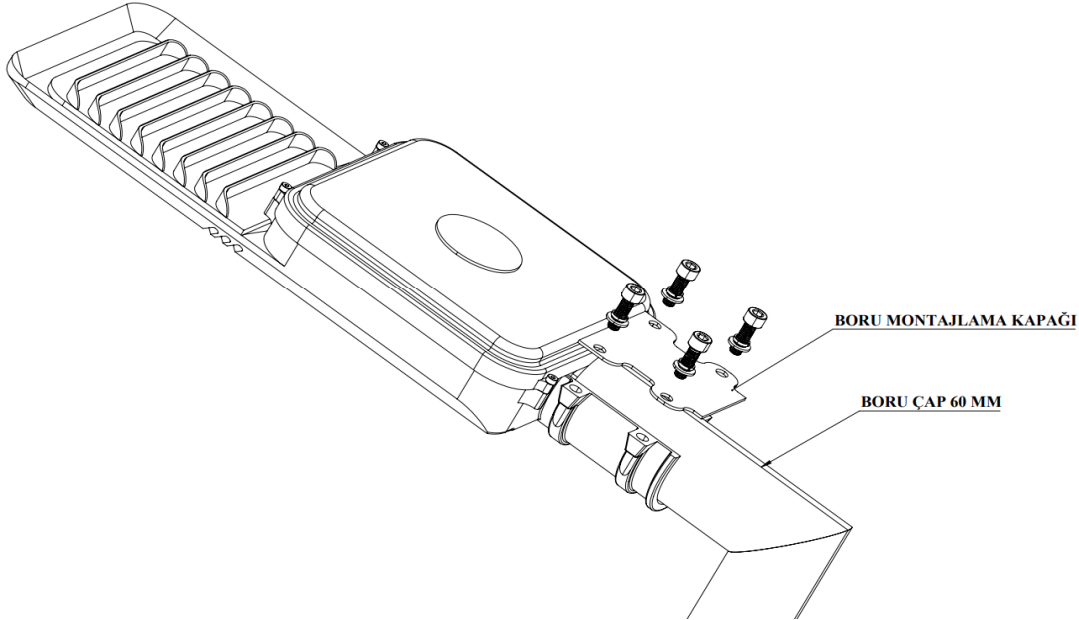

ALBA

60 W LED Sokak ve Cadde LED Aydınlatma Armatürü

3330690 ALB 060D 40LN00 100 10KO ELK

Uzunluk Ölçüleri (mm)

	a	b	h
Standart	505	205	74,5

Ağırlık (kg)

Standart	1.4
----------	-----

- EAE, gerekli gördüğü uygun değişiklikleri önceden bildirmeden yapma hakkına haizdir.