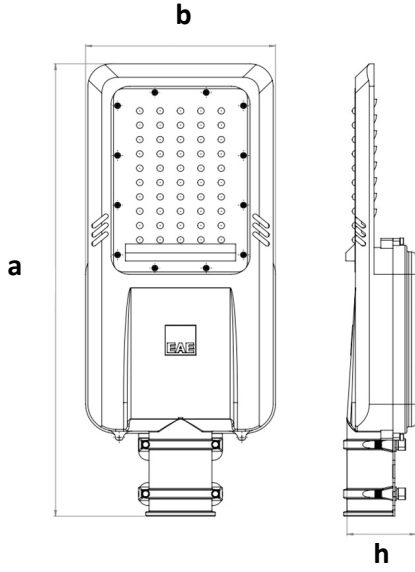

ALBA

60 W LED Sokak ve Cadde LED Aydınlatma Armatürü

3330690 ALB 060D 40LN00 100 10KO ELK

Uzunluk Ölçüleri (mm)

	a	b	h
Standart	505	205	74,5

Ağırlık (kg)

Standart	1.4
----------	-----

- EAE, gerekli gördüğü uygun değişiklikleri önceden bildirmeden yapma hakkına haizdir.