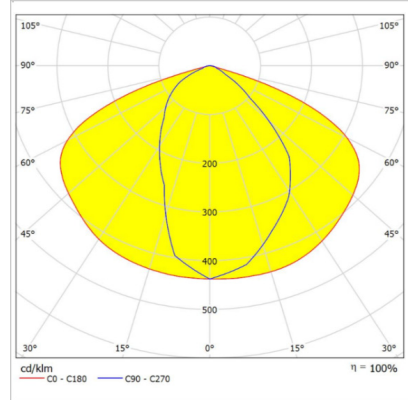

Fotometrik Eğri

Opsiyonel Özellikler

Renk Sıcaklığı	: 6500K
DALI Uyumluluğu	: Var