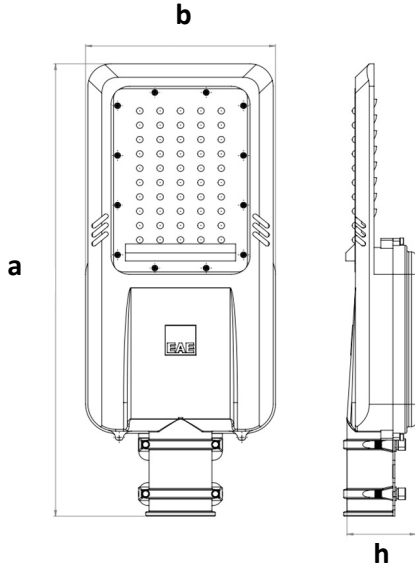

ALBA

50 W LED Sokak ve Cadde LED Aydınlatma Armatürü

3330689 ALB 050D 65LN00 100 8K40 ELK

Uzunluk Ölçüleri (mm)

	a	b	h
Standart	505	205	74.5

Ağırlık (kg)

Standart	1.4
----------	-----

- EAE, gerekli gördüğü uygun değişiklikleri önceden bildirmeden yapma hakkına haizdir.