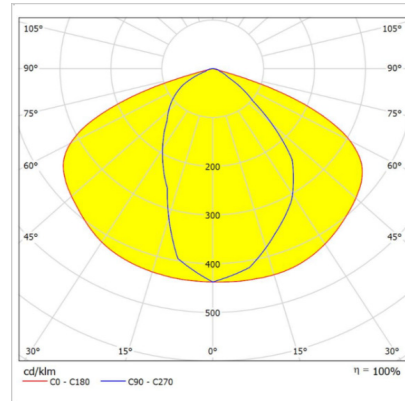

Fotometrik Eğri

Opsiyonel Özellikler

Renk Sıcaklığı	: 4000K
DALI Uyumluluğu	: Var