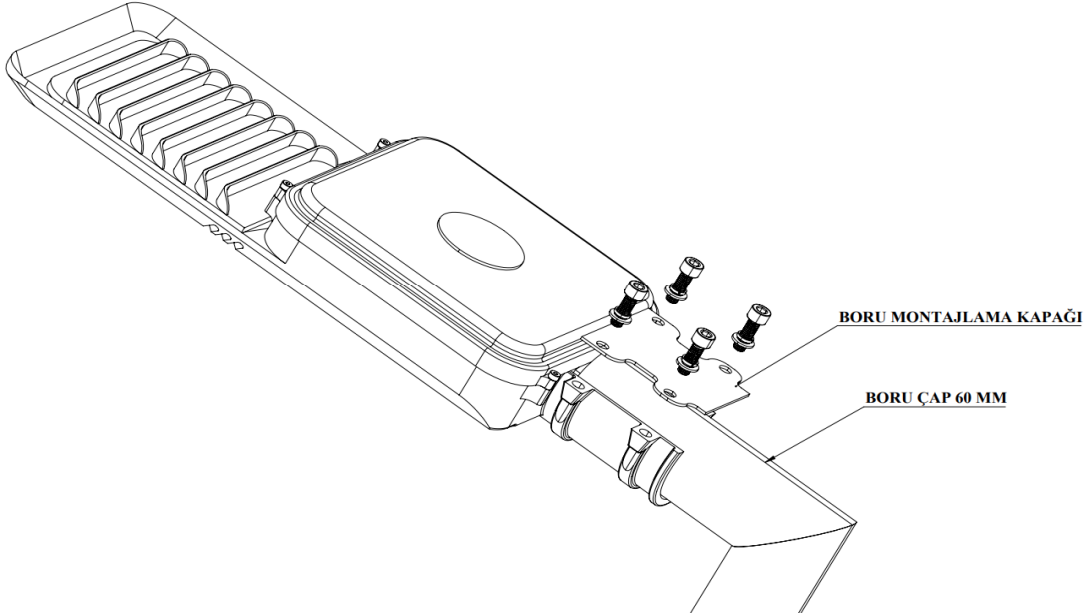

ALBA

50 W LED Sokak ve Cadde LED
Aydınlatma Armatürü

Sipariş Kodu : 3330689
Ürün Kodu : ALB 050D 65LN00 100 8K40 ELK

Ürün Bilgisi

Standart Ürün Özellikleri

Gövde	: Alüminyum enjeksiyon
Optik	: 100° lens
IP Koruma Sınıfı	: IP66
Kullanım Şekli	: Direk montaj
Işık Kaynağı	: Mid Power LED
Elektronik Kontrol	: On/Off

ALBA

50 W LED Sokak ve Cadde LED Aydınlatma Armatürü

3330689 ALB 050D 65LN00 100 8K40 ELK

Uzunluk Ölçüleri (mm)

	a	b	h
Standart	505	205	74.5

Ağırlık (kg)

Standart	1.4
----------	-----

- EAE, gerekli gördüğü uygun değişiklikleri önceden bildirmeden yapma hakkına haizdir.