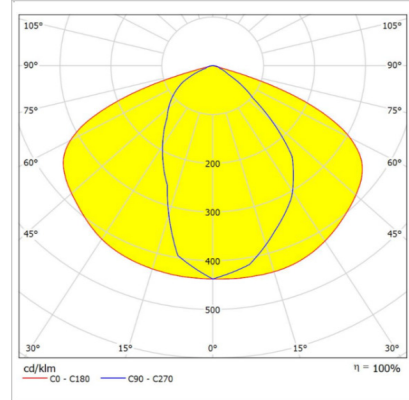

Fotometrik Eğri

Opsiyonel Özellikler

Renk Sıcaklığı	: 6500K
DALI Uyumluluğu	: Var