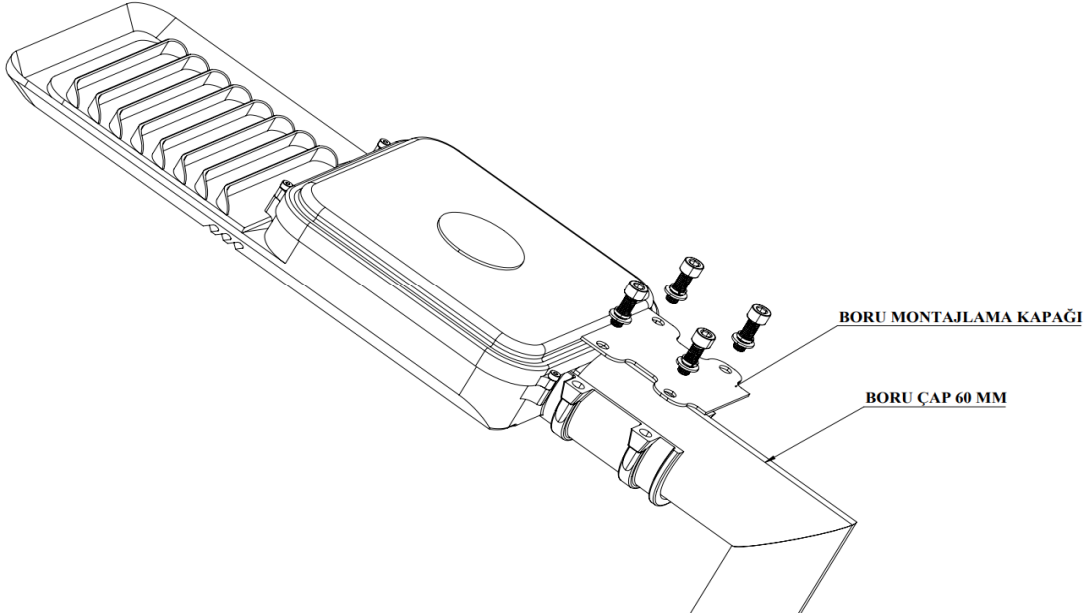

## ALBA

50 W LED Sokak ve Cadde LED Aydınlatma Armatürü

3330688 ALB 050D 40LN00 100 8K40 ELK

Uzunluk Ölçüleri (mm)

	a	b	h
Standart	505	205	74.5

Ağırlık (kg)

Standart 1.4

- EAE, gerekli gördüğü uygun değişiklikleri önceden bildirmeden yapma hakkına haizdir.