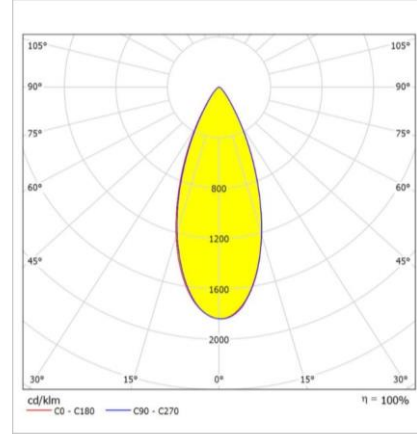

Fotometrik Eğri

Diğer Özellikler

Çalışma Sıcaklık Aralığı	: -5 °C / +35 °C
Çalışma Sıcaklığı (ACK*)	: +5 °C / +35 °C
Darbe Dayanım Sınıfı (IK)	: IK03
Led Ömrü - L70	: 72.000 saat @Ta= 35 °C

Opsiyonel Özellikler

Renk Sıcaklığı	: 2700K / 3000K / 6500K
ACK Uyumluluğu	: 1 / 3 saat
DALI Uyumluluğu	: Var
Açı seçenekleri	: 24° / 60°